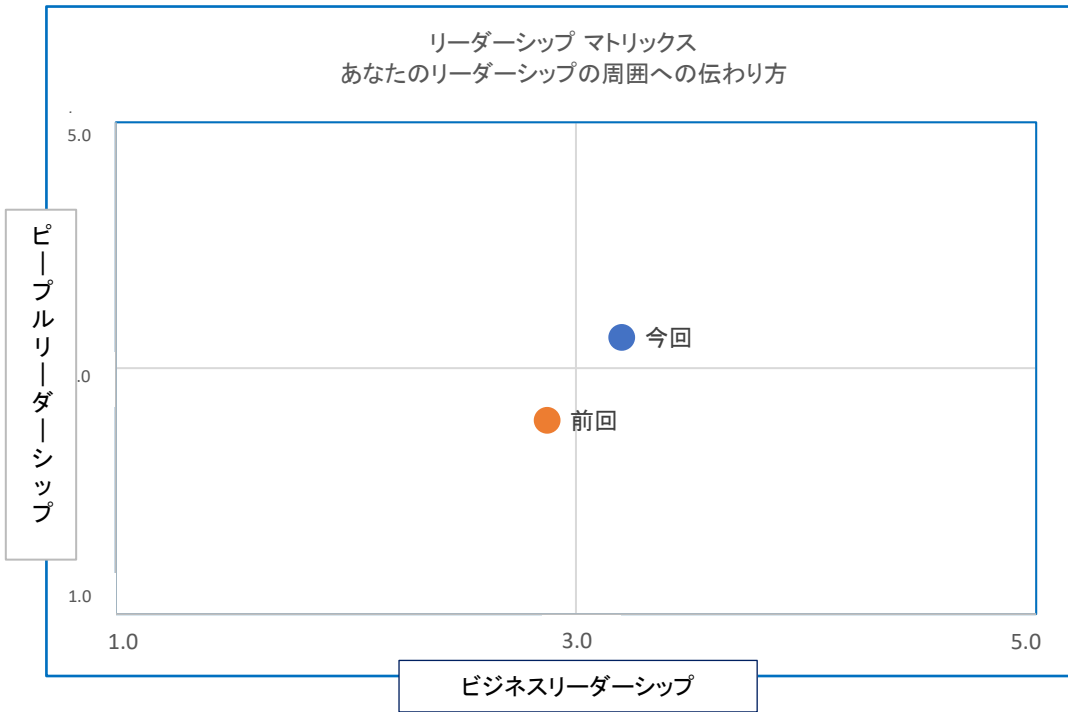

## リーダーシップ マトリックス

このマトリックスを使い、リーダーシップ・ジャーニーにおける、あなたの現在地を確認しましょう。  
目標は右上の“統合型”リーダーになることです。

リーダーシップ マトリックス  
あなたのリーダーシップの周囲への伝わり方

セルフリーダーシップ

Built on a Solid Foundation of Self-Leadership  
セルフ・リーダーシップの強固な基盤の上に築かれる

# 360 Leadership Survey